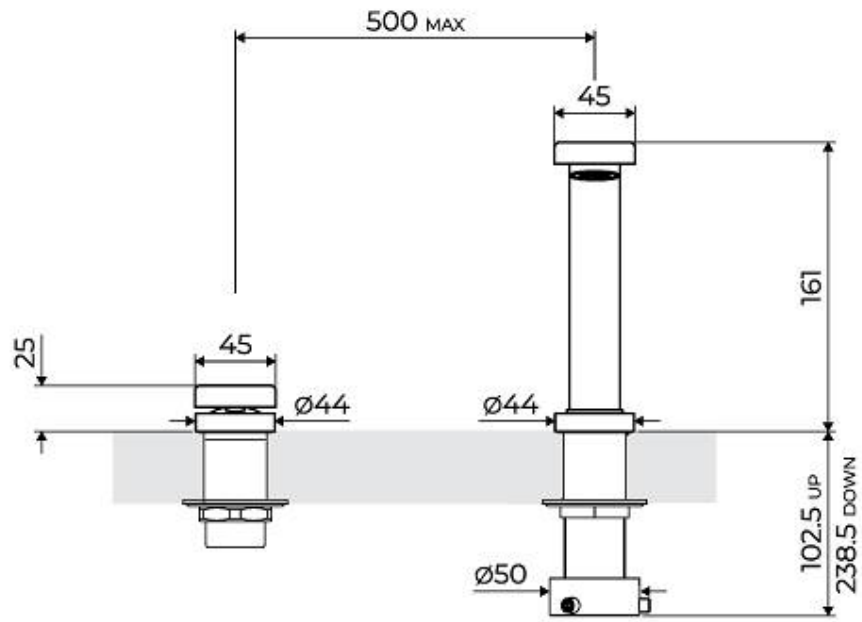

Material

Latón

Texture

Satinado

Ángulo de rotación

360°

Base de apoyo

Ø44 mm

Cartucho Con discos cerámicos

Distancia orificios Ver "Esquema integrado"

Doble orificio Necesario

Orificio monomando $\varnothing 35$ mm

Espesor máx encimera 40 mm

DIBUJOS TÉCNICOS

Eclipse - 8499 000

Installation sheet - Foglio installazione

Front side—Mixer tap on the left
 Lato frontale—Miscelatore a sinistra

Right side
 Lato destro

Front side—Mixer tap on the right
 Lato frontale—Miscelatore a destra

GALERÍA