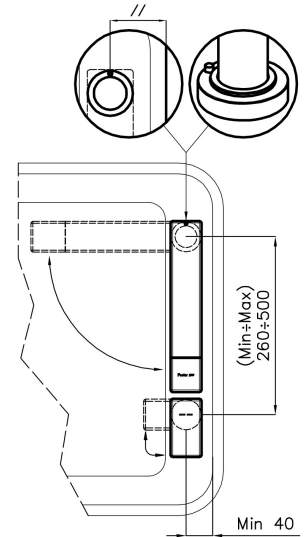

Cartucho Con discos cerámicos

Distancia orificios Ver "Esquema integrado"

Doble orificio Necesario

Orificio monomando $\varnothing 35$ mm

Espesor máx encimera 40 mm

DIBUJOS TÉCNICOS

Eclipse - 8499 000

Installation sheet - Foglio installazione

Front side—Mixer tap on the left
 Lato frontale—Miscelatore a sinistra

Right side
 Lato destro

Front side—Mixer tap on the right
 Lato frontale—Miscelatore a destra

GALERÍA