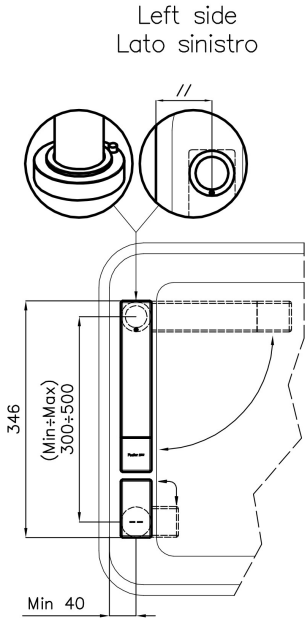

Material

Latón

Texture

Satinado

Ángulo de rotación

360°

Base de apoyo

Ø44 mm

Cartucho Con discos cerámicos

Distancia orificios Ver "Esquema integrado"

Doble orificio Necesario

Orificio monomando $\varnothing 35$ mm

Espesor máx encimera 40 mm

DIBUJOS TÉCNICOS

Eclipse - 8499 000

Installation sheet - Foglio installazione

Front side—Mixer tap on the left
 Lato frontale—Miscelatore a sinistra

Right side
 Lato destro

Front side—Mixer tap on the right
 Lato frontale—Miscelatore a destra

GALERÍA