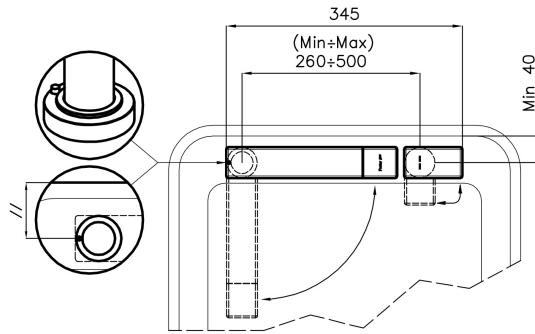

Cartucho Con discos cerámicos

Distancia orificios Ver "Esquema integrado"

Doble orificio Necesario

Orificio monomando $\varnothing 35$ mm

Espesor máx encimera 40 mm

DIBUJOS TÉCNICOS

Eclipse - 8499 000

Installation sheet - Foglio installazione

Front side—Mixer tap on the left
 Lato frontale—Miscelatore a sinistra

Right side
 Lato destro

Front side—Mixer tap on the right
 Lato frontale—Miscelatore a destra

GALERÍA