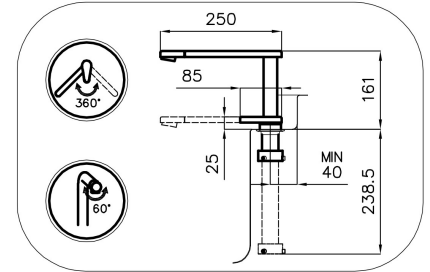

Cartucho Con discos cerámicos

Distancia orificios Ver "Esquema integrado"

Doble orificio Necesario

Orificio monomando $\varnothing 35$ mm

Espesor máx encimera 40 mm

DIBUJOS TÉCNICOS

Eclipse - 8499 000

Installation sheet - Foglio installazione

Front side—Mixer tap on the left
 Lato frontale—Miscelatore a sinistra

Right side
 Lato destro

Front side—Mixer tap on the right
 Lato frontale—Miscelatore a destra

GALERÍA